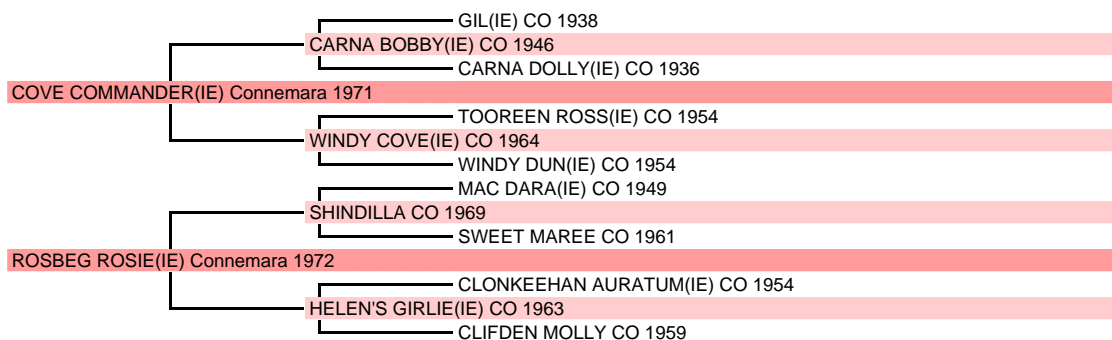

ROCOCO DU THUIT

Connemara Male Bai brun 1m48 1983 Etalon privé

Naisseur MADAME ANNE HERICHER 27370 LE THUIT ANGER Tél. 0235875085

PONEY OBSTACLE : IPO 142(1998)

SAUT D'OBSTACLES : ISO 119(1997)

		Père				
1971	COVE COMMANDER (IE), Gris	33 produits indicés sur 111 produits en âge de l'être				Etalon privé
1975	JET DE RAVARY , M, Bai brun de ERRISLANNON HATTIE (IE) par ERRISLANNON SPARKLER (IE)	ISO 104(1989)	CCE		Etalon privé	
1975	JOKER DE L'AULNE , M, Gris rouanne de MOY STOREEN DEAS (IE) par WINDY COVE RANGER (IE)	CSO	CCE		Etalon privé	
1978	MARGOTE DU THUIT , F, Gris de FORT EYRE (IE) par FINNEY MASTER (IE)	ISO 111(1989)	Mod All		5 prod.	
1978	MINOS DU THUIT , H, Gris de LISDONAGH WILD STRAWBERRY (IE) par CARNA BOBBY (IE)	ICC 125(1985)	CSO			
1979	NICKEN DU THUIT , H, Gris de FORT EYRE (IE) par FINNEY MASTER (IE)	CSO				
1980	OPALINE DU THUIT , F, Gris de LISDONAGH WILD STRAWBERRY (IE) par CARNA BOBBY (IE)	IPO 127(1996)			2 prod.	
1981	PARSIFAL DU THUIT , M, Bai brun de LISDONAGH WILD STRAWBERRY (IE) par CARNA BOBBY (IE)	DR				
1981	PICCOLO DU THUIT , M, Bai brun de ROSBEG ROSIE (IE) par SHINDILLA	IPO 159(1996)	ISO 121(1995)			
1982	QUOBOY DU THUIT , M, Gris de LEAM LENA (IE) par ATLANTIC STORM (IE)	CSO	Mod All		Etalon privé	
1983	REAM BOY DU THUIT , M, Gris de LEAM LENA (IE) par ATLANTIC STORM (IE)	Mod All			Etalon privé	
1983	ROCOCO DU THUIT (Voir ci-dessus)	IPO 142(1998)	ISO 119(1997)		Etalon privé	
1983	ROQUETTE DU THUIT , F, Gris de FORT EYRE (IE) par FINNEY MASTER (IE)	IPO 106(1998)	Poney CC		7 prod.	
1985	TEMPETE DU THUIT , F, Bai brun fonce de ROSBEG ROSIE (IE) par SHINDILLA	CSO	Poney SO		Pouliniere	
1985	TRAPEUR DU THUIT , H, Gris de FORT EYRE (IE) par FINNEY MASTER (IE)	ICC 115(1999)	ISO 107(1993)			
1986	ULOTTE DU THUIT , F, Bai brun fonce de FORT EYRE (IE) par FINNEY MASTER (IE)	IPO 123(1997)	CSO		1 prod.	
1987	VAINQUEUR DU THUIT , H, Gris de FORT EYRE (IE) par FINNEY MASTER (IE)	IPO 111(1998)	CSO			
1987	VELVETTE DU THUIT , F, Gris de ROSBEG ROSIE (IE) par SHINDILLA	Poney SO	CSO		6 prod.	
1987	VULCAIN DU THUIT , H, Isabelle de GAELLA (IE) par STEPHEN D	IPO 100(1998)				
1988	ALEE BOY DU THUIT , H, Isabelle de LEAM LENA (IE) par ATLANTIC STORM (IE)	IPO 111(1999)				
1989	BALADIN DU THUIT , H, Isabelle de GAELLA (IE) par STEPHEN D	IPO 132(1996)	CSO			
1989	BLIZAR DU THUIT , H, Gris de WAYSIDE PRIMROSE (IE) par CARNA BOBBY (IE)	IPO 130(2000)				
1990	CAPRI DU THUIT , M, Gris de WAYSIDE PRIMROSE (IE) par CARNA BOBBY (IE)	Poney SO				
1990	COVECO DU THUIT , M, Gris fonce de ROSBEG ROSIE (IE) par SHINDILLA	IPO 143(1998)	ISO 128(2000)			
1991	DIABOLO DU THUIT , H, Gris de ROSBEG ROSIE (IE) par SHINDILLA	JC PO 5 ans	IPO 103(1997)			
1992	EDDYBOY DU THUIT , M, Bai de LEAM LENA (IE) par ATLANTIC STORM (IE)	Poney SO				
1992	EOLE DU THUIT , H, Bai brun de ROSBEG ROSIE (IE) par SHINDILLA	CSO				
1993	FANZY DU THUIT , H, Isabelle de GAELLA (IE) par STEPHEN D	Poney CC	Poney SO			
1993	FARAUD DU THUIT , H, Bai de ROSBEG ROSIE (IE) par SHINDILLA	IPO 111(1999)	ISO 105(1999)			
1995	HAVANA DU THUIT , F, Isabelle de GAELLA (IE) par STEPHEN D	IPO 100(2000)				
1997	JANOU DU THUIT , M, Noir pangare de ROSBEG ROSIE (IE) par SHINDILLA	IPO 113(2005)	IPC 111(2003)			