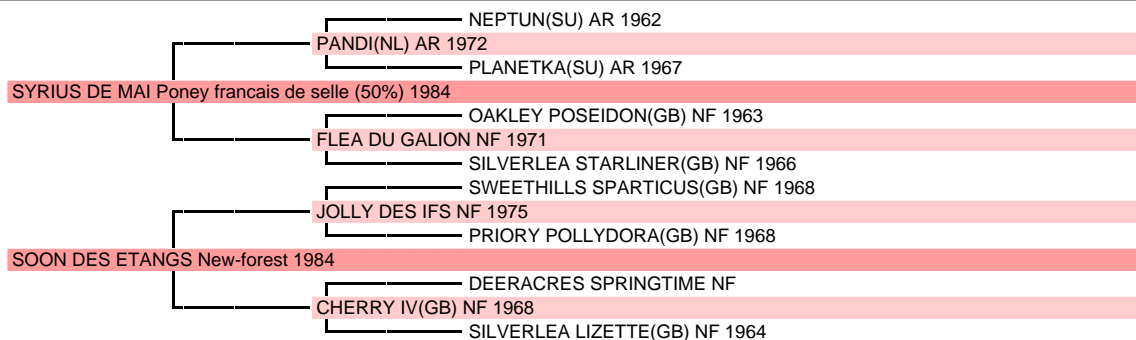

Père 166 produits indicés sur 434 produits en âge de l'être

Année	Nom	Mod All	Et. Privé
1984	SYRIUS DE MAI (50 %), Bai		
1ere Mère, Naisseur BARONNE HELENE DE BONNAFOS 14140 AUQUAINVILLE 17 produits enregistrés			
1984	SOON DES ETANGS NF, Gris rouanne par JOLLY DES IFS NF par SWEETHILLS SPARTICUS (GB) NF	Mod All	17 prod.
1988	ALTESS DE L'AUMONT NF, F, Gris rouanne par QUARTZ DU MOULIN NF par BURTON SPOTLIGHT (GB)	Mod All	6 prod.
1992	EDEN DE L'AUMONT NF, M, Bai par SILVERLEA SPRING FEVER (GB) NF par SILVERLEA FLASH	IPO 123(2003)	CSO
1993	FIRST D'AMIGNY NF, H, Gris rouanne par FLIGHTPATH (GB) NF par SILVERLEA FLASH HARRY (GB)	IPC 103(2008)	IPD 103(2000)
1995	HETAIRE D'AMIGNY NF, F, Gris rouanne par FLIGHTPATH (GB) NF par SILVERLEA FLASH HARRY	JC PO 4 ans	IPO 103(2008) Pouliniere
1996	IVANOHE D'AMIGNY (37.5 %), H, Bai par POMPEI par BAR AR	IPO 108(2009)	CSO
1997	JEDI D'AMIGNY (37.5 %), H, Gris par POMPEI par BAR AR	IPD 103(2001)	Poney SO
1989	BELIKA DE L'AUMONT NF, F, Bai par LAVENDER STARDUST OF WOOT (GB) NF par WOOTTON	Mod All	7 prod.
1994	GRAFITY DES LAUZES (25 %), M, Bai par SYRIUS DE MAI par PANDI (NL) AR	IPD 118(2001)	IPC 103(2001)
1996	IDEEFIXE DE SEM NF, F, Rouan par CYRIUS VENNEVELLE NF par STARKI II NF	IPO 112(2007)	Elite Loisir
1990	CANDI DE L'AUMONT (25 %), H, Alezan par SYRIUS DE MAI par PANDI (NL) AR	JC PO 6 ans	IPO 119(1996) Et. Privé
1992	ELISS DE L'AUMONT NF, F, Alezan par SILVERLEA SPRING FEVER (GB) NF par SILVERLEA FLASH	Mod All	12 prod.
1996	ISLAND DE L'AUMONT (37.5 %), M, Alezan par POMPEI par BAR AR	IPO 135(2000)	JC PO 6 ans Et. Privé
1999	LADY DE L'AUMONT NF, F, Bai par GLEN DE L'AUMONT NF par WILLOWAY GOOD AS GOLD (GB) NF	IPO 127(2008)	IPD 102(2003) 2 prod.
2002	OSLO DE L'AUMONT NF, M, Alezan par KANTJE'S RONALDO (NL) NF par WATERSHOF	IPO 117(2009)	Mod All
2004	QUIRYDA DE L'AUMONT NF, F, Alezan par KARISTO DE L'AUMONT par SHINING STARR ARISTO	JC PO 4 ans	IPO 102(2008) Pouliniere
1993	FERRY DE L'AUMONT NF, H, Gris par FLIGHTPATH (GB) NF par SILVERLEA FLASH HARRY (GB) NF	IPO 137(1999)	JC PO 6 ans
1994	GLORY DE L'AUMONT NF, F, Gris par FLIGHTPATH (GB) NF par SILVERLEA FLASH HARRY (GB) NF	IPO 109(1998)	JC PO 4 ans 2 prod.
1995	HELIUM DE L'AUMONT (25 %) (Voir ci-dessus)	JC PD 4 ans	IPO 108(1999) Et. Privé
1996	IDOL DE L'AUMONT (25 %), M, Gris par SYRIUS DE MAI par PANDI (NL) AR	IPO 131(2000)	JC PO 5 ans Et. Privé
1997	JENNY DE L'AUMONT (25 %), F, Bai par VAZY DU VIERTOT par QUEDOR DU COTEAU	IPO 137(2001)	JC PO 4 ans
1998	KINESS DE L'AUMONT NF, F, Gris rouanne par GLEN DE L'AUMONT NF par WILLOWAY GOOD AS GOLD	Poney SO	Poney DR 1 prod.
1999	LEADER DE L'AUMONT NF, M, Gris par GLEN DE L'AUMONT NF par WILLOWAY GOOD AS GOLD (GB)	IPO 147(2004)	JC PO 5 ans
2000	MISTER DE L'AUMONT NF, H, Rouan par ETOILE D'HARDY NF par UHLAN DES ETANGS NF	Attelage	Mod All
2001	NOBEL DE L'AUMONT NF, M, Bai par WILLOWAY MONTMAIN GOLD CH (GB) NF par WOODROWS	IPO 120(2005)	JC PO 4 ans
2002	OCEANE DE L'AUMONT, F, Bai par KOUIHUSTER TEAKE (NL) POET par VITA NOVA'S HANASSIE POET	JC PO 5 ans	IPO 113(2006) 1 prod.
2004	QUEYRAS DE L'AUMONT NF, M, Gris fer par KARISTO DE L'AUMONT par SHINING STARR ARISTO (NL)	IPO 140(2008)	JC PO 4 ans Et. Privé
2005	ROYALE DE L'AUMONT NF, F, Bai par KARISTO DE L'AUMONT par SHINING STARR ARISTO (NL) POET	JC PO 4 ans	Poney SO Pouliniere