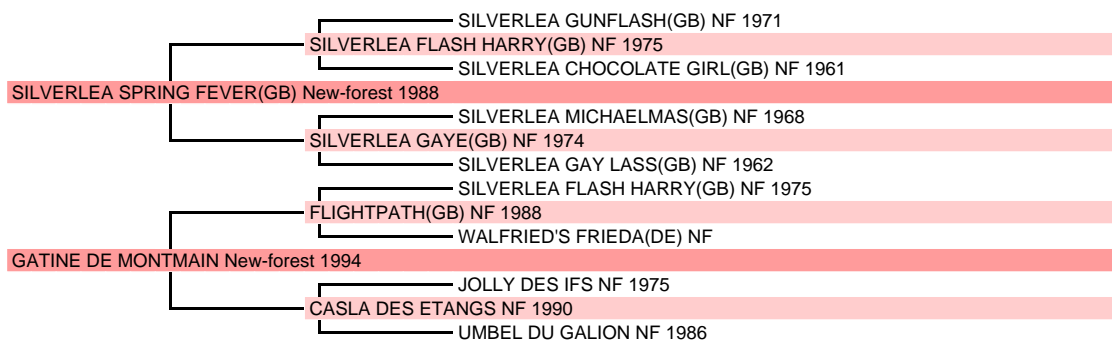

O'FEVER DE L'ARBALOU

New-forest Male Bai cerise 1m43 2002 Etalon privé

Naisseur principal MONSIEUR PIERRE MEMAIN 50620 LES CHAMPS DE LOSQUE Tél. 0233056850

PONEY OBSTACLE : IPO 162(2010)
Qualification finale cycle classique jeunes poneys à 4 / 5 / 6 ans
SAUT D'OBSTACLES : ISO 106(2009)