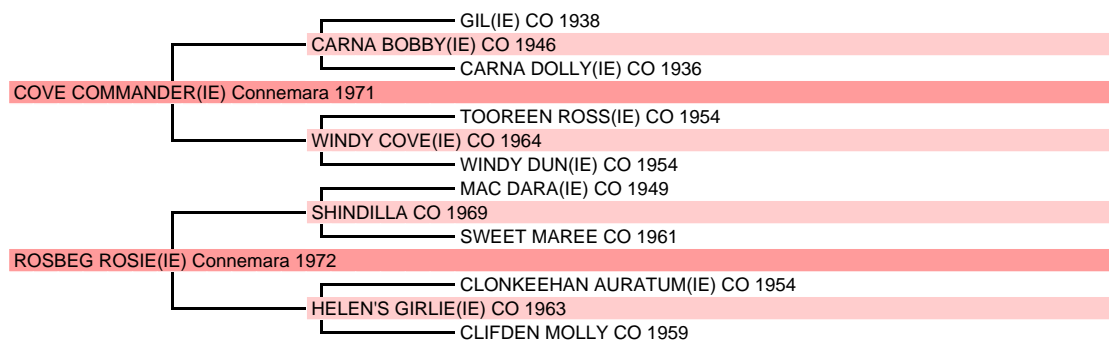

ROCOCO DU THUIT

Connemara Male Bai brun 1m48 1983 Etalon privé

Naisseur principal MADAME ANNE HERICHER 27370 LE THUIT ANGER Tél. 0235875085

PONEY OBSTACLE : IPO 142(1998)

SAUT D'OBSTACLES : ISO 119(1997)

		PÃ`re			
1971	COVE COMMANDER (IE), Gris				Etalon privé
33 produits indicés sur 111 produits en âge de l'être					
1975	JET DE RAVARY , M, Bai brun de ERRISLANNON HATTIE (IE) par ERRISLANNON SPARKLER (IE)	ISO 104(1989)	CCE		Etalon privé
1975	JOKER DE L'AULNE , M, Gris rouanne de MOY STOREEN DEAS (IE) par WINDY COVE RANGER (IE)	CSO	CCE		Etalon privé
1978	MARGOTE DU THUIT , F, Gris de FORT EYRE (IE) par FINNEY MASTER (IE)	ISO 111(1989)	Mod All		5 prod.
1978	MINOS DU THUIT , H, Gris de LISDONAGH WILD STRAWBERRY (IE) par CARNA BOBBY (IE)	ICC 125(1985)	CSO		
1979	NICKEN DU THUIT , H, Gris de FORT EYRE (IE) par FINNEY MASTER (IE)	CSO			
1980	OPALINE DU THUIT , F, Gris de LISDONAGH WILD STRAWBERRY (IE) par CARNA BOBBY (IE)	IPO 127(1996)			2 prod.
1981	PARSIFAL DU THUIT , M, Bai brun de LISDONAGH WILD STRAWBERRY (IE) par CARNA BOBBY (IE)	DR			
1981	PICCOLO DU THUIT , M, Bai brun de ROSBEG ROSIE (IE) par SHINDILLA	IPO 159(1996)	ISO 121(1995)		
1982	QUOBOY DU THUIT , M, Gris de LEAM LENA (IE) par ATLANTIC STORM (IE)	CSO	Mod All		Etalon privé
1983	REAM BOY DU THUIT , M, Gris de LEAM LENA (IE) par ATLANTIC STORM (IE)	Mod All			Etalon privé
1983	ROCOCO DU THUIT (Voir ci-dessus)	IPO 142(1998)	ISO 119(1997)		Etalon privé
1983	ROQUETTE DU THUIT , F, Gris de FORT EYRE (IE) par FINNEY MASTER (IE)	IPO 106(1998)	Poney CC		7 prod.
1985	TEMPETE DU THUIT , F, Bai brun fonce de ROSBEG ROSIE (IE) par SHINDILLA	CSO	Poney SO		Pouliniere
1985	TRAPEUR DU THUIT , H, Gris de FORT EYRE (IE) par FINNEY MASTER (IE)	ICC 115(1999)	ISO 107(1993)		
1986	ULOTTE DU THUIT , F, Bai brun fonce de FORT EYRE (IE) par FINNEY MASTER (IE)	IPO 123(1997)	CSO		1 prod.
1987	VAINQUEUR DU THUIT , H, Gris de FORT EYRE (IE) par FINNEY MASTER (IE)	IPO 111(1998)	CSO		
1987	VELVETTE DU THUIT , F, Gris de ROSBEG ROSIE (IE) par SHINDILLA	Poney SO	CSO		6 prod.
1987	VULCAIN DU THUIT , H, Isabelle de GAELLA (IE) par STEPHEN D	IPO 100(1998)			
1988	ALEE BOY DU THUIT , H, Isabelle de LEAM LENA (IE) par ATLANTIC STORM (IE)	IPO 111(1999)			
1989	BALADIN DU THUIT , H, Isabelle de GAELLA (IE) par STEPHEN D	IPO 132(1996)	CSO		
1989	BLIZAR DU THUIT , H, Gris de WAYSIDE PRIMROSE (IE) par CARNA BOBBY (IE)	IPO 130(2000)			
1990	CAPRI DU THUIT , M, Gris de WAYSIDE PRIMROSE (IE) par CARNA BOBBY (IE)	Poney SO			
1990	COVECO DU THUIT , M, Gris fonce de ROSBEG ROSIE (IE) par SHINDILLA	IPO 143(1998)	ISO 128(2000)		
1991	DIABOLO DU THUIT , H, Gris de ROSBEG ROSIE (IE) par SHINDILLA	JC PO 5 ans	IPO 103(1997)		
1992	EDDYBOY DU THUIT , M, Bai de LEAM LENA (IE) par ATLANTIC STORM (IE)	Poney SO			
1992	EOLE DU THUIT , H, Bai brun de ROSBEG ROSIE (IE) par SHINDILLA	CSO			
1993	FANZY DU THUIT , H, Isabelle de GAELLA (IE) par STEPHEN D	Poney CC	Poney SO		
1993	FARAUD DU THUIT , H, Bai de ROSBEG ROSIE (IE) par SHINDILLA	IPO 111(1999)	ISO 105(1999)		
1995	HAVANA DU THUIT , F, Isabelle de GAELLA (IE) par STEPHEN D	IPO 100(2000)			
1997	JANOU DU THUIT , M, Noir pangare de ROSBEG ROSIE (IE) par SHINDILLA	IPO 113(2005)	IPC 111(2003)		